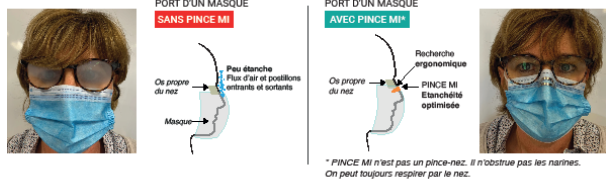

PINCE MI ADHESIVE